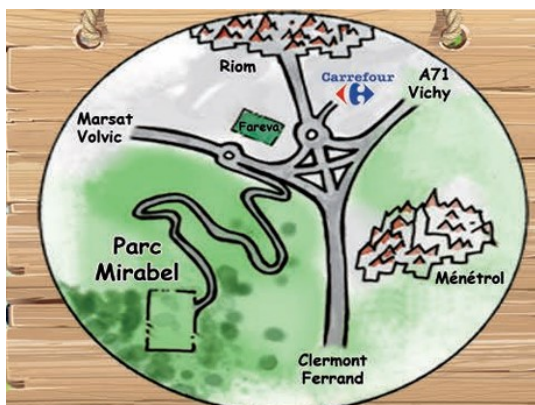

PARC MIRABEL
CHEMIN DES VERGNES 63200 MENETROL
06 64 06 42 91
info@parcmirabel.com

33 RUE GABRIEL PERI 63 000 CLERMONT-FERRAND 04 73 19 22 80
site web : www.ce-stemarie.fr fax : 04 73 19 22 84 Email : accueil.ce@ce-stemarie.fr

Lundi : 09h/ 16h – Mardi 9h /16h Jeudi 9h/ 16h Vend : 9h /16h
Mercredi : FERME