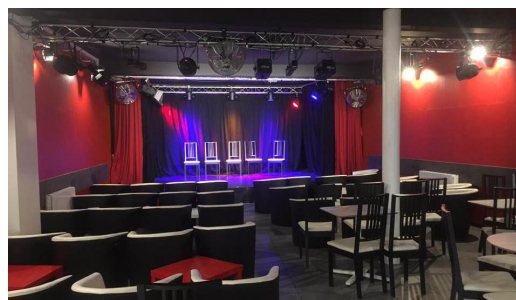

TARIF (billet)

CE : 14€   PUBLIC : 18€

Programme et Réservation de la billetterie sur

<http://www.defoncederire.com>

**LE JOUR DU SPECTACLE PRESENTER A L'ACCUEIL DU CAFE THEATRE
VOTRE BADGE SAINTE MARIE**

HORAIRES DES SPECTACLES

Mercredi/Jeudi/ : 20h   Vendredi : 21h   Samedi : 18h30 et 21h

Ouverture des portes 1h avant le début du spectacle

Placement par ordre d'arrivé

Fin du service 15 mn avant le début du spectacle

+ restez après le spectacle et profitez d'un moment privilégié avec les comédiens

L'équipe CE

33 RUE GABRIEL PERI 63 000 CLERMONT-FERRAND 04 73 19 22 80
site web : www.ce-stemarie.fr   fax : 04 73 19 22 84   Email : accueil.ce@ce-stemarie.fr

Lundi : 12h/ 16h30 – Mardi 9h30 /17h30 Jeudi 8h30/ 16h Vend : 9h /11h30 et 12h00/16h30
Mercredi : FERME